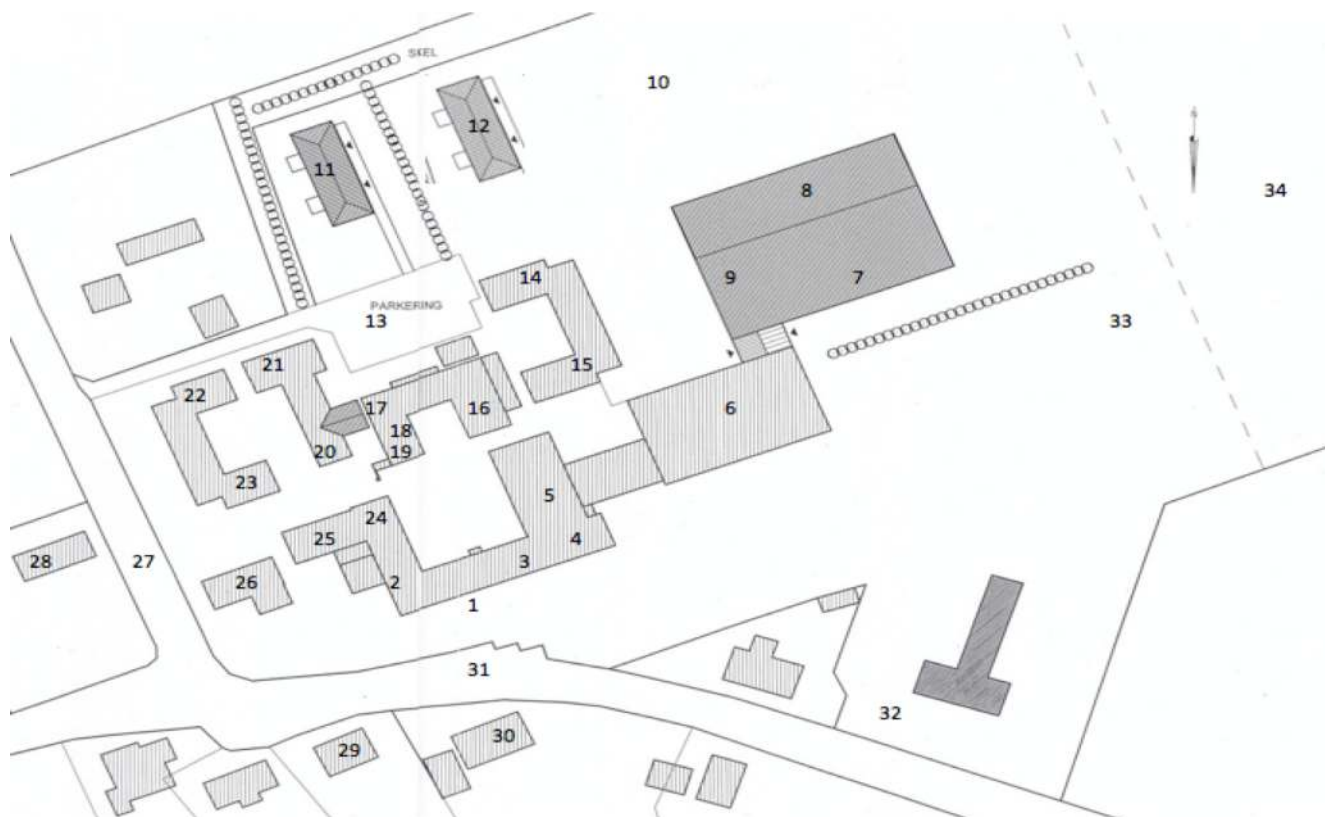

Kort over skolens område

Oversigtsforklaring

1. Hovedindgang og skolens kontor	12. Boafsnit – "08" (dreng)	24. Opholdsstue
2. Lærerværelse	13. Parkering - vareindlevering til køkken	25. Foredragssalen
3. Undervisningslokaler – "Kridtgangen"	14. Boafsnit – "Møllehuset" (piger)	26. Boafsnit – "Standerhuset" (dreng)
4. Bevægelsessalen	15. Boafsnit – "Havehuset" (dreng)	27. Møllehøjvej 1, 4660 Store Heddinge
5. Gymnastiksalen	16. Cykelstalden	28. Forstanderbolig
6. Springcenteret	17. Undervisningslokale – "Loen"	29. Boafsnit – "Hellehuset" (piger)
7. Undervisningslokaler – "UV-gangen"	18. Pedelværksted	30. Boafsnit – "Bavnshøj" (dreng)
8. Hallen	19. Vejlederkontor	31. Boestoftevej 58, 4660 Store Heddinge
9. Fitnesscenter	20. Spisesalen	32. Parkering – "Frørensriet"
10. Beachvolley og fodbold	21. Køkkenet	33. Amfiteater
11. Boafsnit – "07" (piger)	22. Boafsnit – "Annexet" (dreng)	34. Skolens skov/bålplads/shelters
	23. Boafsnit – "Kapellet" (piger)	